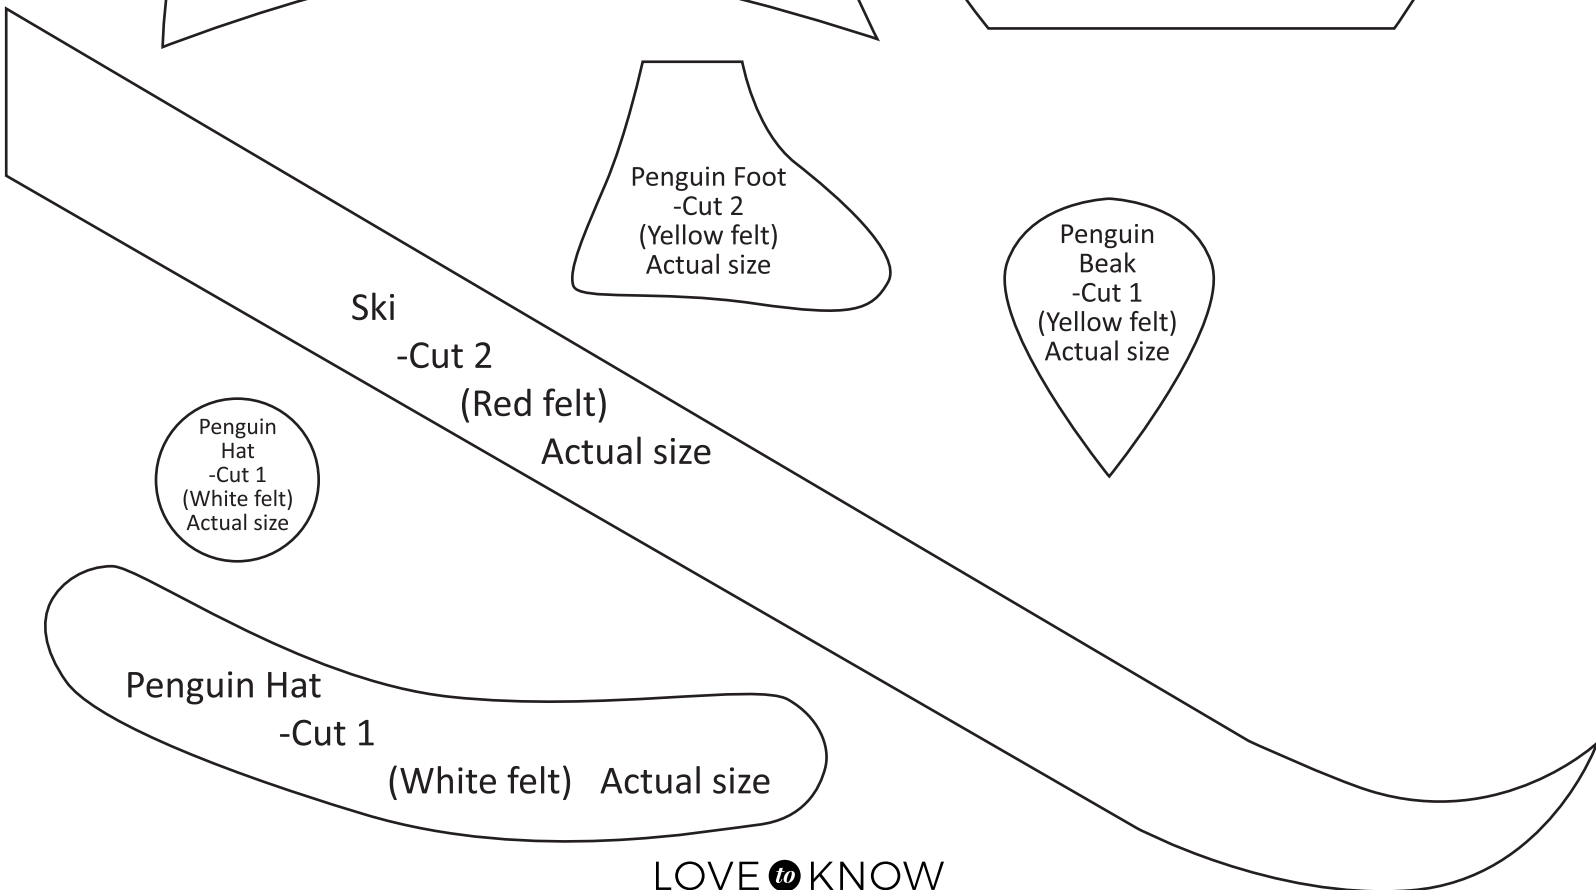

Cuff
-Enlarge by 2
-Cut 4

Hanging Loop
-Actual size
-Cut 2

Stocking
-Enlarge by 2
-Cut 3

Penguin Belly
-Cut 1
(White felt)
Actual size

Penguin Body
-Cut 2
(Black felt)
Actual size

Penguin Face
-Cut 1
(Black felt)
Actual size

Penguin Face
-Cut 1
(Gray felt)
Actual size

Penguin Hat
-Cut 1
(Red felt)
Actual size

Penguin Head
-Cut 1
(Gray felt)
Actual size

Penguin Foot
-Cut 2
(Yellow felt)
Actual size

Penguin
Beak
-Cut 1
(Yellow felt)
Actual size

Ski
-Cut 2
(Red felt)
Actual size

Penguin
Hat
-Cut 1
(White felt)
Actual size

Penguin Hat
-Cut 1
(White felt) Actual size